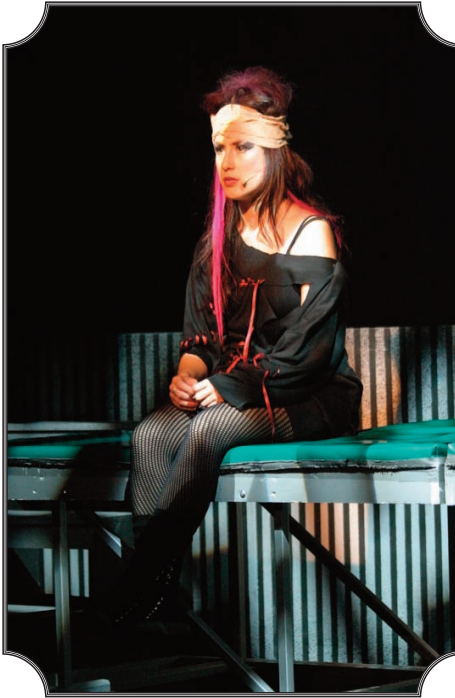

[www.arielhire.co.uk](http://www.arielhire.co.uk) - 01444 254466/250407 - [arielhire@arielct.com](mailto:arielhire@arielct.com)

ARIEL  
THEATRICAL HIRE

Scaramouche

Scaramouche

Galileo Figaro

Commander Khashoggi