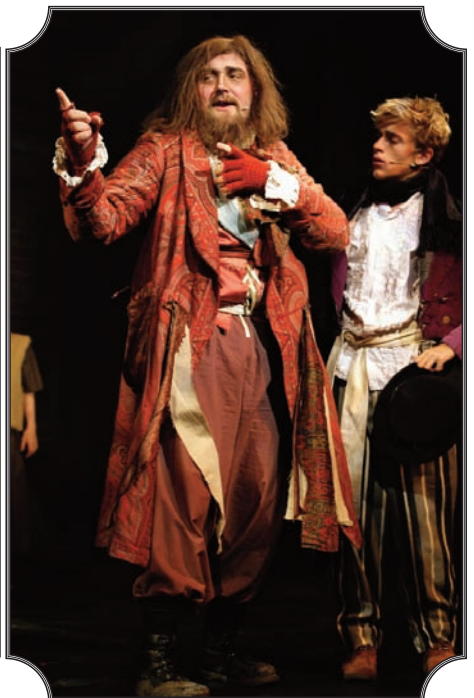

01444 254466/250407 www.arielhire.co.uk

Oliver

www.arielhire.co.uk - 01444 254466/250407 - arielhire@arielct.com

Mr Bumble

The Sowerbury's

Noah

Charlotte

Doger